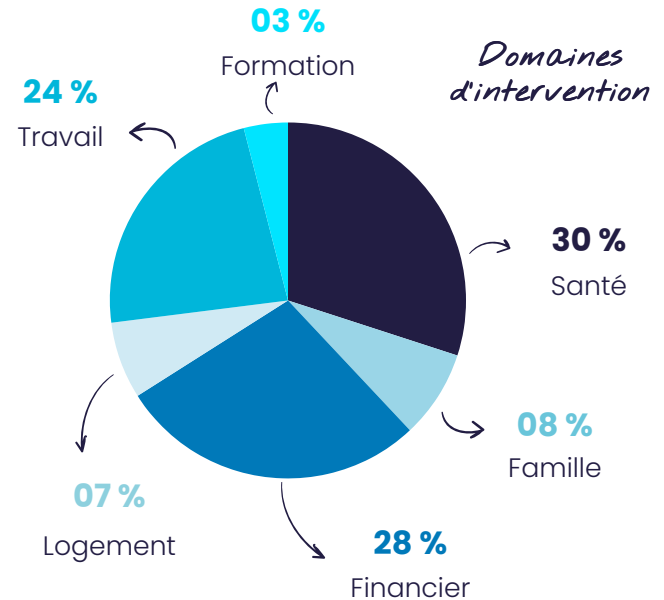

Chiffres globaux SSM 2023

<i>Assurés Enim au 1er janvier 2023</i>	37 804 Marins actifs	103 202 Pensionnés
---	-------------------------	-----------------------

22 %
femmes

78 %
hommes

16 760

Demandes reçues

91 809

Interventions sociales

43 %

Conseil, information

30 %

Orientation, liaison

22 %

Evaluation, dossier, bilan

05 %

Autres (mis à disposition...)

*Répartition des bénéficiaires selon les DIRM et les DM**

- 18 %** DIRM Manche Est Mer du Nord
- 42 %** DIRM Nord Atlantique Manche Ouest
- 10 %** DIRM Sud Atlantique
- 20 %** DIRM Méditerranée
- 10 %** DM DOM

* DIRM : Direction Interrégionale de la Mer Méditerranée DM : Direction Maritime

Accueillir le marin dans la profession

1140

*Futurs marins
reçus par le SSM*

15 %
de femmes

85 %
d'hommes

1 656

Demandes