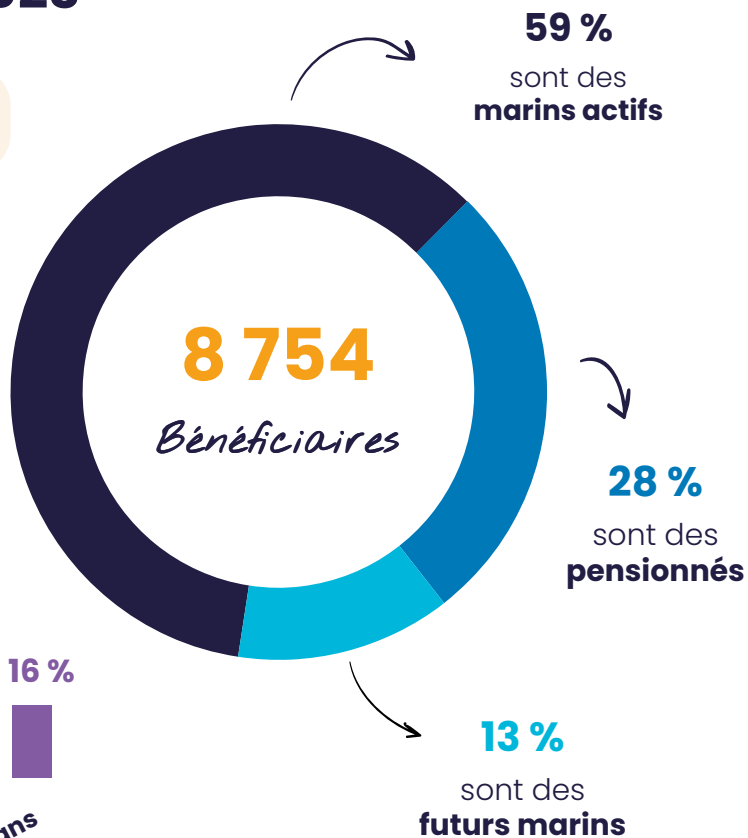

Chiffres clés 2023

Service Social Maritime

Et oui les équipes du SSM accompagnent autant de marins que ça !

Sommaire

Chiffres globaux SSM 2023	p.04
Accueillir le marin dans la profession	p.06
Faciliter la vie professionnelle	p.08
Accompagner les pensionnés	p.10
Aides financières attribuées par nos partenaires	p.12

Chiffres globaux SSM 2023

<i>Assurés Enim au 1er janvier 2023</i>	37 804 Marins actifs	103 202 Pensionnés
---	-------------------------	-----------------------

22 %
femmes

78 %
hommes

16 760

Demandes reçues

91 809

Interventions sociales

43 %

Conseil, information

30 %

Orientation, liaison

22 %

Evaluation, dossier, bilan