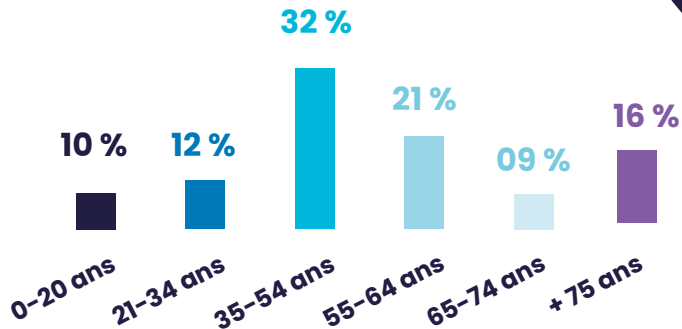

Chiffres clés 2023

Service Social Maritime

Et oui les équipes du SSM accompagnent autant de marins que ça !

Sommaire

Chiffres globaux SSM 2023	p.04
Accueillir le marin dans la profession	p.06
Faciliter la vie professionnelle	p.08
Accompagner les pensionnés	p.10
Aides financières attribuées par nos partenaires	p.12

Chiffres globaux SSM 2023

<i>Assurés Enim au 1er janvier 2023</i>	37 804 Marins actifs	103 202 Pensionnés
---	-------------------------	-----------------------

22 %
femmes

78 %
hommes

16 760

Demandes reçues

91 809

Interventions sociales

43 %

Conseil, information

30 %

Orientation, liaison

22 %

Evaluation, dossier, bilan