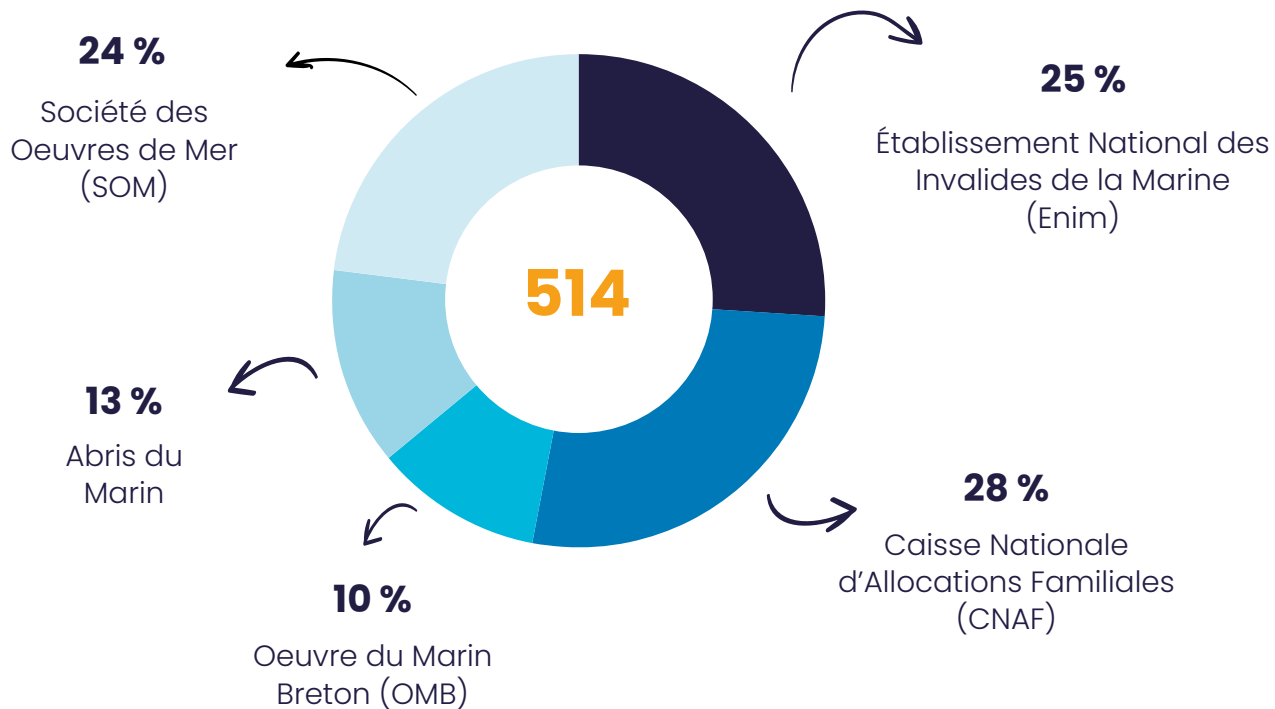

veuves

*83 % des femmes
de cette catégorie*

160

veufs

*17 % des hommes
de cette catégorie*

Famille **12 %**

Logement **11 %**

75 ans

de moyenne d'âge

Travail **03 %**

formation **01 %**

Aides financières attribuées par nos partenaires maritimes

Répartition par nombre d'aides et en fonction du montant

Montant total versé

285 210 €

129

aides financières attribuées par l'Enim

101 091 €

121

aides financières attribuées par la Société des Oeuvres de Mer

61 164 €

142

aides financières attribuées par la CNAF

61 571 €